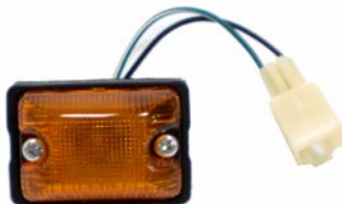

## JTY5202

AE86 CORNER LAMP ASSY (YW)

R 81610-12320  
L 81620-12320  
40P/4.3'

STB2105

## JTY5301

'82-83 FRONT LAMP ASSY (KE75)

R 81510-19755      R 81510-19745  
L 81520-19755      L 81520-19745  
100P/3.5'

## JTY5401

AE82 SIDE LAMP ASSY

200P/2'