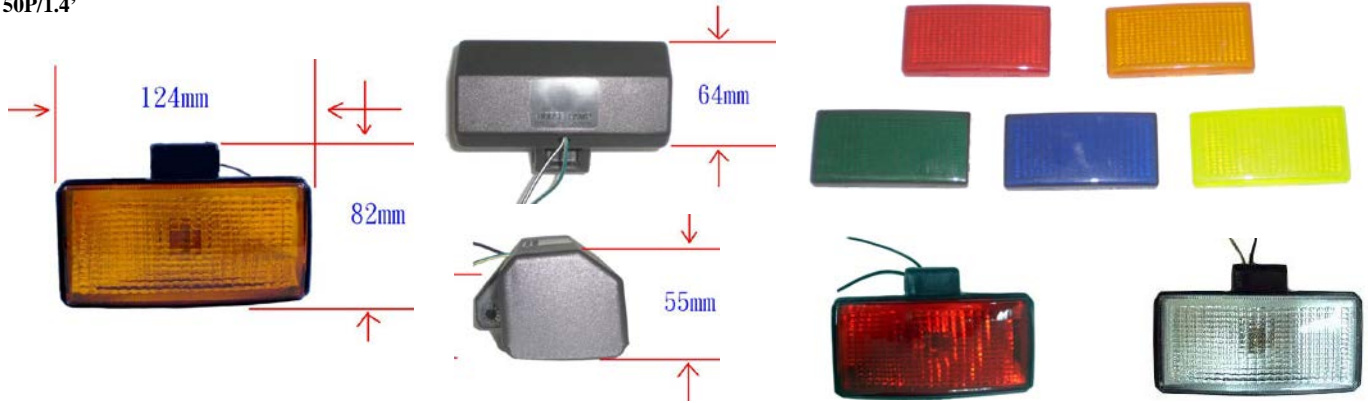

OTHER PARTAS

JA102

SQUARE BRAKE LIGHT (AMBER,RED,GREEN)
50P/1.4'

JHN3401U

SIDE LAMP (U)
220P/1.8'

CPA-D-1

INPUT : 12V-24V
OUTPUT : 12V-24V
22AWG*2C 80°C 1.8M "E"

CPA-A

INPUT : 12V-24V
OUTPUT : 5V
"E"

CPA-D-2

INPUT : 12V-24V
OUTPUT : 12V-24V
20AWG*2C 105°C 1.4M "E"