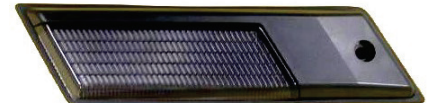

BMW

JBM5401U

E30 SIDE LAMP (W,U)
2BM 003 933 031
100SET/2.3'

JBM5401YU

E30 SIDE LAMP (Y,U)
2BM 003 933 031
200P/2.3'

JBM5401DU

E30 SIDE LAMP (SMOKE,U)
100SET/2.3'

JBM5402

E36 SIDE LAMP (CRYSTAL) "E"
100SET/2.3'

JBM5402D

E36 SIDE LAMP (CRYSTAL ,SMOKE) "E"
100SET/2.3'

JBM5501U

E30 FOG LAMP (U)
R 63171386034
L 63171386033
20P/3.5'

JBM5404

E90 SIDE LAMP (LED)
100SET/2'

JBM5404D

E90 SIDE LAMP (LED SMOKE)
100SET/2'