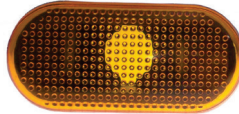

RENAULT

JRN6101

R9 III REAR LAMP ASSY
R 7700-773-355
L 7700-773-354
10P/3.3'

JRN6202

R9 III CORNER LAMP ASSY
R 7702-202-873
L 7702-202-872
50P/4.3'

PT4016A

JRN6201U

R9 I CORNER LAMP UNIT
R 7700-682-927
L 7700-682-926
50P/3.6'

JRN0401U

TWINGO/R19/MEGANE/LAGUNA
S. LAMP (CRYSTAL,U)
100SET/2'

JRN0402U

R19/MEGANE/LAGUNA S. LAMP
(CRYSTAL, II, U)
100SET/2'

JRN0402DU

R19/MEGANE/LAGUNA S. LAMP
(CRYSTAL, SMOKE, U)
100SET/2'

JRN0401DU

TWINGO/R19/MEGANE/LAGUNA
S. LAMP (CRYSTAL, SMOKE, U)
100SET/2'

JRN0403U

TWINGO/R19/MEGANE S. LAMP (U) "E"
0033-090-601
7700822136
200P/2'

JRN0403WU

RENAULT SIDE LAMP (W, U) "E"
7701047516
200P/2'

JDSB502U

LAGUNA '01-04/MASTER'10 FOG LAMP(U)
R 26150-8992A
L 26155-8992A
20P/2'