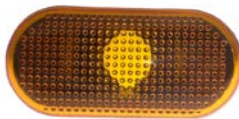

RENAULT

JRN6101

R9 III REAR LAMP ASSY
R 7700-773-355
L 7700-773-354
10P/3.3'

JRN6202

R9 III CORNER LAMP ASSY
R 7702-202-873
L 7702-202-872
50P/4.3'

PT4016A

JRN6201U

R9 I CORNER LAMP UNIT
R 7700-682-927
L 7700-682-926
50P/3.6'

JRN0401U

TWINGO/R19/MEGANE/LAGUNA
S. LAMP (CRYSTAL,U)
100SET/2'

JRN0402U

R19/MEGANE/LAGUNA S. LAMP
(CRYSTAL, II,U)
100SET/2'

JRN0402DU

R19/MEGANE/LAGUNA S. LAMP
(CRYSTAL,SMOKE,U)
100SET/2'

JRN0401DU

TWINGO/R19/MEGANE/LAGUNA
S. LAMP (CRYSTAL, SMOKE,U)
100SET/2'

JRN0403U

TWINGO/R19/MEGANE S. LAMP (U) "E"
0033-090-601
7700822136
200P/2'

JRN0403WU

RENAULT SIDE LAMP (W,U) "E"
7701047516
200P/2'

JCT5W01

CITROEN C3 2017-ON FRONT WHEEL
ARCH MOLDING
R 9812088580
L 9812088680
5P/1.6'