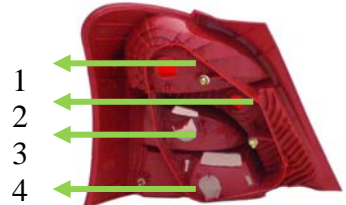

JTY5165RDU

YARIS'07 R. LAMP (5D,U,RD) K-TYPE

R 81551-52560

L 81561-52480

6P/5.3'