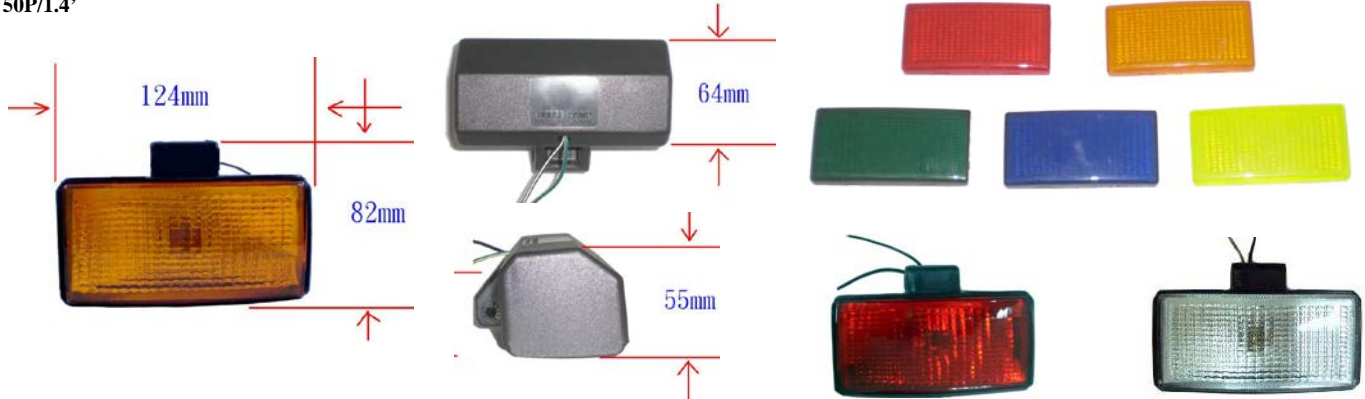

OTHER PARTAS

JA102

SQUARE BRAKE LIGHT (AMBER,RED,GREEN)
50P/1.4'

JHN3401U

SIDE LAMP (U)
200P/1.8'

CPA-D-1

INPUT : 12V-24V
OUTPUT : 12V-24V
22AWG*2C 80°C 1.8M "E"

CPA-A

INPUT : 12V-24V
OUTPUT : 5V
"E"

CPA-D-2

INPUT : 12V-24V
OUTPUT : 12V-24V
20AWG*2C 105°C 1.4M "E"