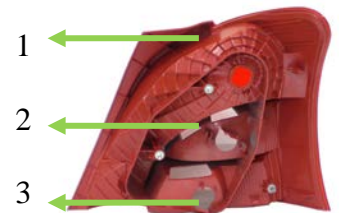

JTY5162DU

YARIS'07 R.LAMP (4D,SMOKE,MEX,U)
 R 81551-52770
 L 81561-52680
 6P/4.6'

JTY5063

YARIS'07 HEAD LAMP (5D,MEX)
 R 81130-52600 4P/6.4'
 L 81170-52590

JTY5164U

YARIS'07 R. LAMP(5D,U,MEX)
 R 81551-52520
 L 81561-52460
 6P/5.4'