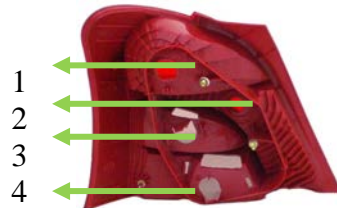

JTY5165LD

YARIS'07 R. LAMP (5D,U,LD)

R 81551-0D110

L 81561-0D110

6P/5.3'